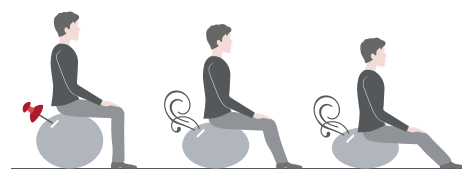

SLOW DEFLATION