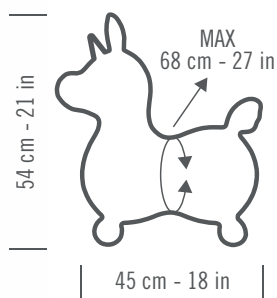

## Rody Max

AGE - YEARS  
**5+**